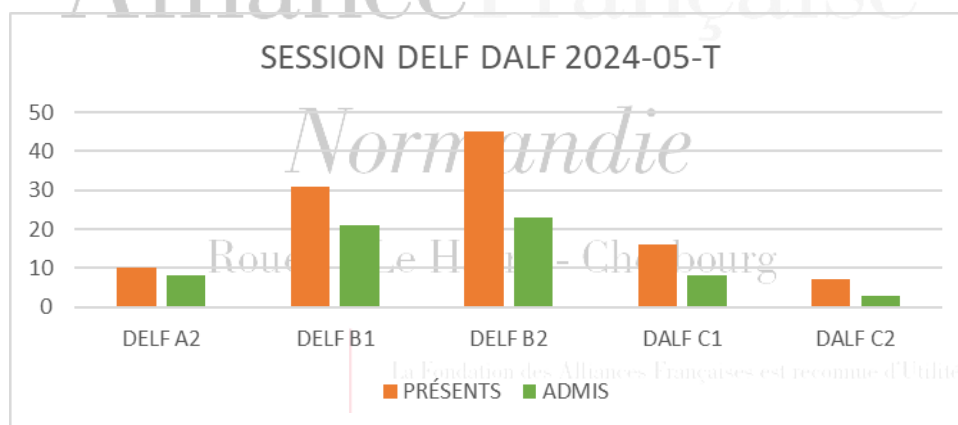

Alliance Française

Numéro candidat	Examen	Résultat
033002006653	C1	Non admis-e
086029010783	C1	Admis-e
041072021401	C1 - Cherbourg	Admis-e
033235212453	C1	Admis-e
082002034755	C1	Admis-e
033923021322	C1	Admis-e
033235212498	C1	Non admis-e
082002036486	C1	Non admis-e
082002038283	C1	Non admis-e
084042024321	C1	Non admis-e
033001626063	C1	Admis-e
033235212452	C1	Admis-e
082002022058	C1	Non admis-e
091022011756	C1	Admis-e
033235212587	C1	Non admis-e
033485043909	C1	Non admis-e
033235212626	C1	Non admis-e

EXAMEN	DEL F A2	DEL F B1	DEL F B2	DAL F C1	DAL F C2	TOTAL
INSCRITS	10	35	47	19	8	119
PRÉSENTS	10	31	45	16	7	109
ABSENTS		4	2	3	1	10
NON ADMIS	9	7	18	7	4	45
ÉLIMINÉS*	1	7	6	4	1	19
ADMIS	8	21	23	8	3	63
présents/admis	80%	68%	51%	50%	42%	57%